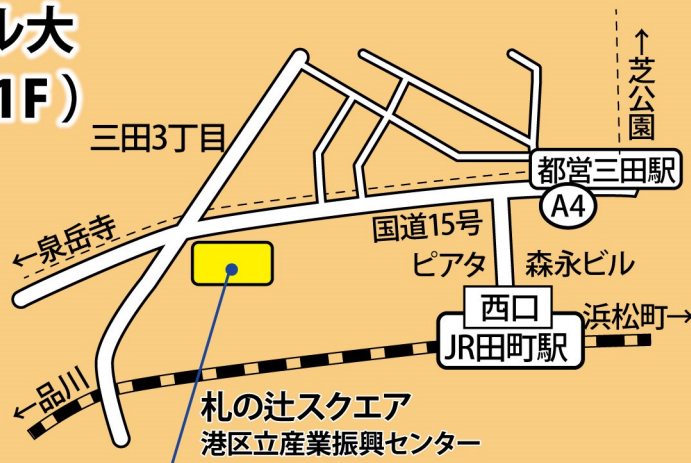

日時：4月23日(火) 18:30~21:00  
(受付18:00)

場所：札の辻スクエア ホール大  
(港区立産業振興センター11F)

港区芝 5 丁目 36 番 4 号

JR 田町駅三田口 (西口) 徒歩 4 分

都営地下鉄三田駅 A4 出口徒歩 3 分

参加費：3,000円  
(食事シェア会つき)

お申込み：こちらのQRから

お問い合わせ  
担当：田島 メール [ele.5566.st@gmail.com](mailto:ele.5566.st@gmail.com)